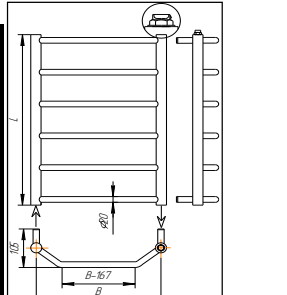

Варианты подключения: рабочее давление 16 атм.

боковое (1", 1/2"), нижнее, универсальное

лесенка Elite		Цена оптовая, при ширине (\$)			Мощность, при В=500 мм.	
#	модель	разм. L	400 мм	450 мм		500 мм
12	Elite 4	500 мм	61	62	64	151 Вт
13	Elite 5	600 мм	70	72	73	184 Вт
14	Elite 6	700 мм	79	81	82	217 Вт
15	Elite 7	800 мм	89	91	93	251 Вт
16	Elite 8	900 мм	98	100	102	285 Вт
17	Elite 9	1000 мм	108	111	114	320 Вт
18	Elite 10	1100 мм	124	127	130	357 Вт
19	Elite 11	1180 мм	138	142	145	388 Вт
20	Elite 12	1200 мм	151	155	158	412 Вт
21	Elite 15	1600 мм	189	194	198	529 Вт

Варианты подключения: рабочее давление 16 атм.

боковое (1", 1/2"), нижнее, универсальное

лесенка Standart		Цена оптовая, при ширине (\$)			Мощность, при В=500 мм.	
#	модель	разм. L	400 мм	450 мм		500 мм
22	Standart 4	500 мм	62	64	65	156 Вт
23	Standart 5	600 мм	71	73	75	191 Вт
24	Standart 6	700 мм	81	83	85	227 Вт
25	Standart 7	800 мм	91	94	96	262 Вт
26	Standart 8	900 мм	101	103	106	298 Вт
27	Standart 9	1000 мм	112	115	118	333 Вт
28	Standart 10	1100 мм	127	130	133	369 Вт
29	Standart 11	1180 мм	142	146	149	401 Вт
30	Standart 12	1200 мм	155	159	162	426 Вт
31	Standart 15	1600 мм	194	199	204	546 Вт

Варианты подключения: рабочее давление 16 атм.

боковое (1", 1/2"), нижнее, универсальное

лесенка Luxe		Цена оптовая, при ширине (\$)			Мощность, при В=500 мм.	
#	модель	разм. L	400 мм	450 мм		500 мм
32	Luxe 4	500 мм	67	68	70	152 Вт
33	Luxe 5	600 мм	76	78	80	186 Вт
34	Luxe 6	700 мм	86	88	90	221 Вт
35	Luxe 7	800 мм	97	100	102	255 Вт
36	Luxe 8	900 мм	107	110	113	290 Вт
37	Luxe 9	1000 мм	120	123	126	324 Вт
38	Luxe 10	1100 мм	134	138	141	359 Вт
39	Luxe 11	1180 мм	150	154	158	391 Вт
40	Luxe 12	1200 мм	164	168	171	414 Вт
41	Luxe 15	1600 мм	205	210	215	531 Вт