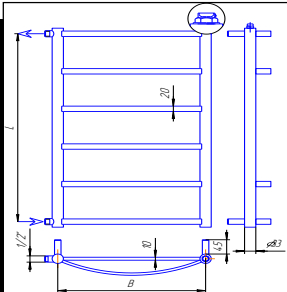

Варианты подключения: рабочее давление 16 атм.

боковое (1", 1/2"), нижнее, универсальное

лесенка Elite		Цена оптовая, при ширине (\$)			Мощность, при В=500 мм.	
#	модель	разм. L	400 мм	450 мм		500 мм
12	Elite 4	500 мм	61	62	64	151 Вт
13	Elite 5	600 мм	70	72	73	184 Вт
14	Elite 6	700 мм	79	81	82	217 Вт
15	Elite 7	800 мм	89	91	93	251 Вт
16	Elite 8	900 мм	98	100	102	285 Вт
17	Elite 9	1000 мм	108	111	114	320 Вт
18	Elite 10	1100 мм	124	127	130	357 Вт
19	Elite 11	1180 мм	138	142	145	388 Вт
20	Elite 12	1200 мм	151	155	158	412 Вт
21	Elite 15	1600 мм	189	194	198	529 Вт

Варианты подключения: рабочее давление 16 атм.

боковое (1", 1/2"), нижнее, универсальное

лесенка Standart		Цена оптовая, при ширине (\$)			Мощность, при В=500 мм.	
#	модель	разм. L	400 мм	450 мм		500 мм
22	Standart 4	500 мм	62	64	65	156 Вт
23	Standart 5	600 мм	71	73	75	191 Вт
24	Standart 6	700 мм	81	83	85	227 Вт
25	Standart 7	800 мм	91	94	96	262 Вт
26	Standart 8	900 мм	101	103	106	298 Вт
27	Standart 9	1000 мм	112	115	118	333 Вт
28	Standart 10	1100 мм	127	130	133	369 Вт
29	Standart 11	1180 мм	142	146	149	401 Вт
30	Standart 12	1200 мм	155	159	162	426 Вт
31	Standart 15	1600 мм	194	199	204	546 Вт

Варианты подключения: рабочее давление 16 атм.

боковое (1", 1/2"), нижнее, универсальное

лесенка Luxe		Цена оптовая, при ширине (\$)			Мощность, при В=500 мм.	
#	модель	разм. L	400 мм	450 мм		500 мм
32	Luxe 4	500 мм	67	68	70	152 Вт
33	Luxe 5	600 мм	76	78	80	186 Вт
34	Luxe 6	700 мм	86	88	90	221 Вт
35	Luxe 7	800 мм	97	100	102	255 Вт
36	Luxe 8	900 мм	107	110	113	290 Вт
37	Luxe 9	1000 мм	120	123	126	324 Вт
38	Luxe 10	1100 мм	134	138	141	359 Вт
39	Luxe 11	1180 мм	150	154	158	391 Вт
40	Luxe 12	1200 мм	164	168	171	414 Вт
41	Luxe 15	1600 мм	205	210	215	531 Вт