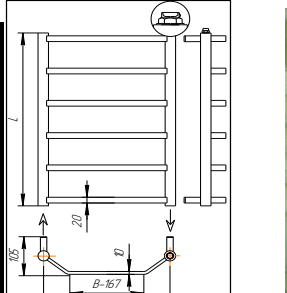

Варианты подключения: рабочее давление 16 атм.

боковое (1", 1/2"), нижнее, универсальное

лесенка Elite		Цена оптовая, при ширине (\$)			Мощность, при В=500 мм.	
#	модель	разм. L	400 мм	450 мм		500 мм
12	Elite 4	500 мм	61	62	64	151 Вт
13	Elite 5	600 мм	70	72	73	184 Вт
14	Elite 6	700 мм	79	81	82	217 Вт
15	Elite 7	800 мм	89	91	93	251 Вт
16	Elite 8	900 мм	98	100	102	285 Вт
17	Elite 9	1000 мм	108	111	114	320 Вт
18	Elite 10	1100 мм	124	127	130	357 Вт
19	Elite 11	1180 мм	138	142	145	388 Вт
20	Elite 12	1200 мм	151	155	158	412 Вт
21	Elite 15	1600 мм	189	194	198	529 Вт

Варианты подключения: рабочее давление 16 атм.

боковое (1", 1/2"), нижнее, универсальное

лесенка Standart		Цена оптовая, при ширине (\$)			Мощность, при В=500 мм.	
#	модель	разм. L	400 мм	450 мм		500 мм
22	Standart 4	500 мм	62	64	65	156 Вт
23	Standart 5	600 мм	71	73	75	191 Вт
24	Standart 6	700 мм	81	83	85	227 Вт
25	Standart 7	800 мм	91	94	96	262 Вт
26	Standart 8	900 мм	101	103	106	298 Вт
27	Standart 9	1000 мм	112	115	118	333 Вт
28	Standart 10	1100 мм	127	130	133	369 Вт
29	Standart 11	1180 мм	142	146	149	401 Вт
30	Standart 12	1200 мм	155	159	162	426 Вт
31	Standart 15	1600 мм	194	199	204	546 Вт

Варианты подключения: рабочее давление 16 атм.

боковое (1", 1/2"), нижнее, универсальное

лесенка Luxe		Цена оптовая, при ширине (\$)			Мощность, при В=500 мм.	
#	модель	разм. L	400 мм	450 мм		500 мм
32	Luxe 4	500 мм	67	68	70	152 Вт
33	Luxe 5	600 мм	76	78	80	186 Вт
34	Luxe 6	700 мм	86	88	90	221 Вт
35	Luxe 7	800 мм	97	100	102	255 Вт
36	Luxe 8	900 мм	107	110	113	290 Вт
37	Luxe 9	1000 мм	120	123	126	324 Вт
38	Luxe 10	1100 мм	134	138	141	359 Вт
39	Luxe 11	1180 мм	150	154	158	391 Вт
40	Luxe 12	1200 мм	164	168	171	414 Вт
41	Luxe 15	1600 мм	205	210	215	531 Вт