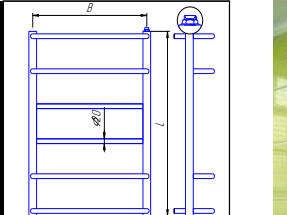

Варианты подключения: рабочее давление 16 атм.

боковое (1", 1/2"), нижнее, универсальное

лесенка Luxe		Цена оптовая, при ширине (\$)			Мощность, при В=500 мм.	
#	модель	разм. L	400 мм	450 мм		500 мм
32	Luxe 4	500 мм	67	68	70	152 Вт
33	Luxe 5	600 мм	76	78	80	186 Вт
34	Luxe 6	700 мм	86	88	90	221 Вт
35	Luxe 7	800 мм	97	100	102	255 Вт
36	Luxe 8	900 мм	107	110	113	290 Вт
37	Luxe 9	1000 мм	120	123	126	324 Вт
38	Luxe 10	1100 мм	134	138	141	359 Вт
39	Luxe 11	1180 мм	150	154	158	391 Вт
40	Luxe 12	1200 мм	164	168	171	414 Вт
41	Luxe 15	1600 мм	205	210	215	531 Вт

Варианты подключения: рабочее давление 16 атм.

боковое (1", 1/2"), нижнее, универсальное

лесенка Modern		Цена оптовая, при ширине (\$)			Мощность, при В=500 мм.	
#	модель	разм. L	400 мм	450 мм		500 мм
42	Modern 4	500 мм	71	72	74	178 Вт
43	Modern 5	600 мм	82	84	85	220 Вт
44	Modern 6	700 мм	94	95	97	261 Вт
45	Modern 7	800 мм	106	108	110	302 Вт
46	Modern 8	900 мм	118	121	123	343 Вт
47	Modern 9	1000 мм	131	134	137	385 Вт
48	Modern 10	1100 мм	143	147	150	426 Вт
49	Modern 11	1180 мм	159	162	166	464 Вт
50	Modern 12	1200 мм	173	176	180	495 Вт
51	Modern 15	1600 мм	212	217	222	632 Вт

Варианты подключения: рабочее давление 16 атм.

боковое (1", 1/2"), нижнее, универсальное

лесенка Comfort		Цена оптовая, при ширине (\$)			Мощность, при В=500 мм.	
#	модель	разм. L	400 мм	450 мм		500 мм
52	Comfort 6/4	600 мм	123	125	128	339 Вт
53	Comfort 7/5	700 мм	144	146	150	402 Вт
54	Comfort 8/6	800 мм	167	170	174	465 Вт
55	Comfort 10/6	1000 мм	192	193	198	551 Вт
56	Comfort 10/8	1000 мм	208	213	219	592 Вт
57	Comfort 12/8	1250 мм	232	237	243	678 Вт
58	Comfort 15/9	1600 мм	280	283	291	840 Вт