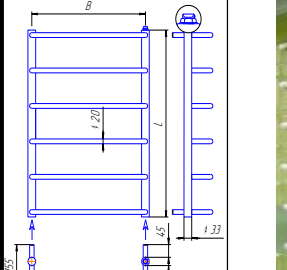

Варианты подключения: рабочее давление 16 атм.

боковое (1", 1/2"), нижнее, универсальное

лесенка Standart		Цена оптовая, при ширине (\$)			Мощность, при В=500 мм.	
#	модель	разм. L	400 мм	450 мм		500 мм
22	Standart 4	500 мм	62	64	65	156 Вт
23	Standart 5	600 мм	71	73	75	191 Вт
24	Standart 6	700 мм	81	83	85	227 Вт
25	Standart 7	800 мм	91	94	96	262 Вт
26	Standart 8	900 мм	101	103	106	298 Вт
27	Standart 9	1000 мм	112	115	118	333 Вт
28	Standart 10	1100 мм	127	130	133	369 Вт
29	Standart 11	1180 мм	142	146	149	401 Вт
30	Standart 12	1200 мм	155	159	162	426 Вт
31	Standart 15	1600 мм	194	199	204	546 Вт

Варианты подключения: рабочее давление 16 атм.

боковое (1", 1/2"), нижнее, универсальное

лесенка Luxe		Цена оптовая, при ширине (\$)			Мощность, при В=500 мм.	
#	модель	разм. L	400 мм	450 мм		500 мм
32	Luxe 4	500 мм	67	68	70	152 Вт
33	Luxe 5	600 мм	76	78	80	186 Вт
34	Luxe 6	700 мм	86	88	90	221 Вт
35	Luxe 7	800 мм	97	100	102	255 Вт
36	Luxe 8	900 мм	107	110	113	290 Вт
37	Luxe 9	1000 мм	120	123	126	324 Вт
38	Luxe 10	1100 мм	134	138	141	359 Вт
39	Luxe 11	1180 мм	150	154	158	391 Вт
40	Luxe 12	1200 мм	164	168	171	414 Вт
41	Luxe 15	1600 мм	205	210	215	531 Вт

Варианты подключения: рабочее давление 16 атм.

боковое (1", 1/2"), нижнее, универсальное

лесенка Modern		Цена оптовая, при ширине (\$)			Мощность, при В=500 мм.	
#	модель	разм. L	400 мм	450 мм		500 мм
42	Modern 4	500 мм	71	72	74	178 Вт
43	Modern 5	600 мм	82	84	85	220 Вт
44	Modern 6	700 мм	94	95	97	261 Вт
45	Modern 7	800 мм	106	108	110	302 Вт
46	Modern 8	900 мм	118	121	123	343 Вт
47	Modern 9	1000 мм	131	134	137	385 Вт
48	Modern 10	1100 мм	143	147	150	426 Вт
49	Modern 11	1180 мм	159	162	166	464 Вт
50	Modern 12	1200 мм	173	176	180	495 Вт
51	Modern 15	1600 мм	212	217	222	632 Вт