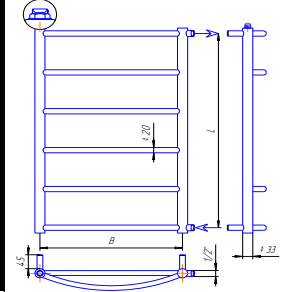

Варианты подключения: рабочее давление 16 атм.

боковое (1", 1/2"), нижнее, универсальное

лесенка Elite		Цена оптовая, при ширине (\$)			Мощность, при В=500 мм.	
#	модель	разм. L	400 мм	450 мм		500 мм
12	Elite 4	500 мм	61	62	64	151 Вт
13	Elite 5	600 мм	70	72	73	184 Вт
14	Elite 6	700 мм	79	81	82	217 Вт
15	Elite 7	800 мм	89	91	93	251 Вт
16	Elite 8	900 мм	98	100	102	285 Вт
17	Elite 9	1000 мм	108	111	114	320 Вт
18	Elite 10	1100 мм	124	127	130	357 Вт
19	Elite 11	1180 мм	138	142	145	388 Вт
20	Elite 12	1200 мм	151	155	158	412 Вт
21	Elite 15	1600 мм	189	194	198	529 Вт

Варианты подключения: рабочее давление 16 атм.

боковое (1", 1/2"), нижнее, универсальное

лесенка Standart		Цена оптовая, при ширине (\$)			Мощность, при В=500 мм.	
#	модель	разм. L	400 мм	450 мм		500 мм
22	Standart 4	500 мм	62	64	65	156 Вт
23	Standart 5	600 мм	71	73	75	191 Вт
24	Standart 6	700 мм	81	83	85	227 Вт
25	Standart 7	800 мм	91	94	96	262 Вт
26	Standart 8	900 мм	101	103	106	298 Вт
27	Standart 9	1000 мм	112	115	118	333 Вт
28	Standart 10	1100 мм	127	130	133	369 Вт
29	Standart 11	1180 мм	142	146	149	401 Вт
30	Standart 12	1200 мм	155	159	162	426 Вт
31	Standart 15	1600 мм	194	199	204	546 Вт

Варианты подключения: рабочее давление 16 атм.

боковое (1", 1/2"), нижнее, универсальное

лесенка Luxe		Цена оптовая, при ширине (\$)			Мощность, при В=500 мм.	
#	модель	разм. L	400 мм	450 мм		500 мм
32	Luxe 4	500 мм	67	68	70	152 Вт
33	Luxe 5	600 мм	76	78	80	186 Вт
34	Luxe 6	700 мм	86	88	90	221 Вт
35	Luxe 7	800 мм	97	100	102	255 Вт
36	Luxe 8	900 мм	107	110	113	290 Вт
37	Luxe 9	1000 мм	120	123	126	324 Вт
38	Luxe 10	1100 мм	134	138	141	359 Вт
39	Luxe 11	1180 мм	150	154	158	391 Вт
40	Luxe 12	1200 мм	164	168	171	414 Вт
41	Luxe 15	1600 мм	205	210	215	531 Вт